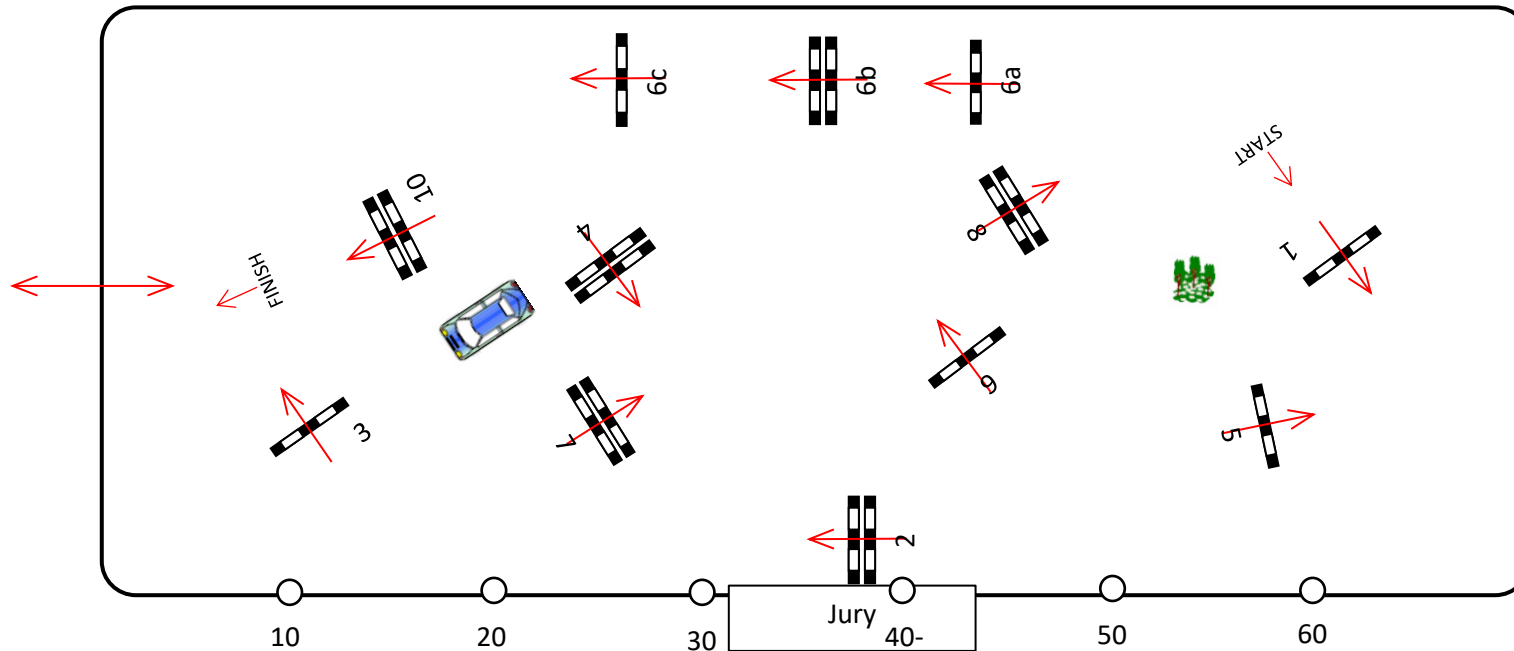

ZT Pozna 10 2016

19 11 2016

Dzień: sobota
Nr 6
Start
Wysokość: 100
Art.: 238.2.2
Tabela: A

Round:
Dystans [m]: 360 260
Speed [m.p.m]: 325 325
Norma Czasu [s]: 67 48
Liczba przeszkód: 10 6
Liczba skoków: 12 7

L - GPA

Rozgrywka: **3,4,5,6ab,8 (stacjonarna),2**

Gospodarz tory: Szymon Tarant (FEI Level 3)